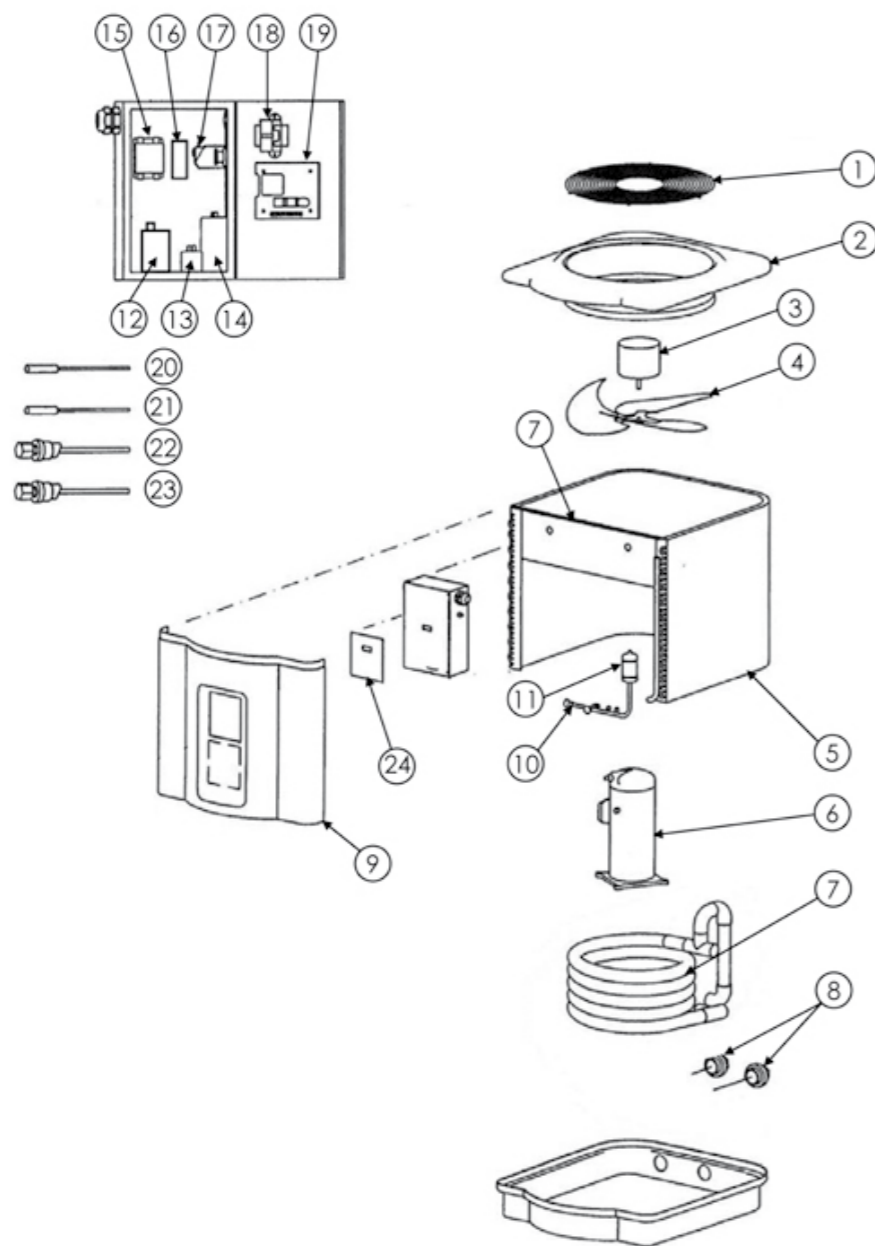

Pompes à chaleur

Heat Pump

SumHeat

N°	Description⁽¹⁾	Nb	Ref
1	Grille support de moteur 24 • 24» Motor supporting grid • 24 Motorstützgitter • Rejilla soporte de motor 24» Griglia supporto motore 24 • Grelha de suporte do motor de 24 • Steunrooster voor motor 24 • Подрамник двигателя 24	1	SMX305000004
2	Panneau TOP taupe • Mole top panel • Paneel TOP Maulwurf • Panel TOP topo • Pannelo TOP talpa • Painel TOP cor de toupeira Taupe BOVENpaneel • Панель TOP темно-серого цвета	1	SMX309077011
3	Moteur ventilateur • Fan motor • Motor Ventilator • Motor ventilador • Motore ventilatore • Motor do ventilador Ventilatormotor • Воздушный двигатель	1	SMX300055035
4	Hélice 22 • 22 Propeller • Propeller 22 • Hélice 22 • Elica 22 • Hélice de 22 • Schroef 22 • Винт 22	1	
	11, 14 & 19 Kw		SMX303140002
	24 & 30 Kw		SMX303140003
5	Evaporateur • Evaporator • Verdampfer • Evaporador • Evaporatore • Evaporador • Verdampfer • Испаритель	1	
	11 & 14 Kw		SMX24024427
	19 & 24 Kw		SMX24024414
	30 Kw		SMX24024408

SumHeat