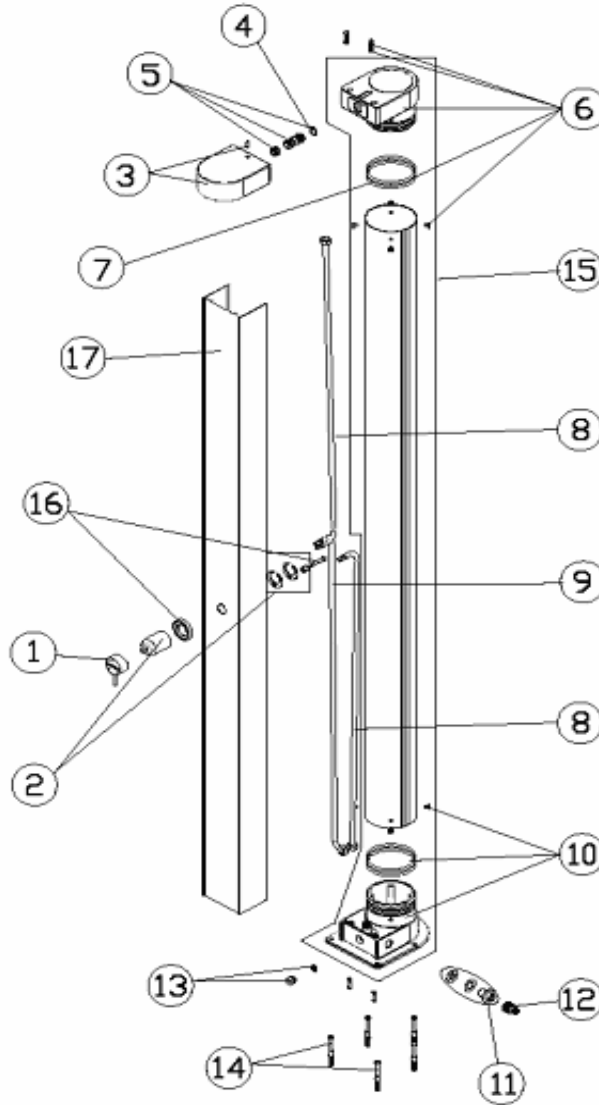

**CODIGO**            **56932**

**DESCRIPCION:**                    **DUCHA ANGEL SOLAR**

**OBSERVACIONES**

POSICIÓN	PIEZA	OBSERVACIÓN

CODE **56932**

DESCRIPTION: **DOUCHE SOLAIRE ANGEL**

**FRANCAIS**

POS	CODE	DESCRIPTION	POS	CODE	DESCRIPTION
1	4401040070	ROBINET MITIGEUR	10	4401040174	BOUCHON RÉSERVOIR INFÉRIEUR
2	4401043605	CORPS MITIGEUR	11	4401043205	TRAVERSÉE DE PAROIS
3	4401040171	POMME DE DOUCHE	12	4401040034	CONNEXION RAPIDE 1/2"
4	4401040011	JOINT PLAT	13	4401040175	BOUCHON DE PURGUE 1/4"
5	4401040172	CONNEXION 1/2"	14	4401040056	ENSEMBLE FIXATION
6	4401040173	BOUCHON RÉSERVOIR SUPÉRIEUR	15	4401040176	ENSEMBLE RÉSERVOIR
7	4401043609	JOINT TORIQUE D. 100X6,99	16	4401040197	ENTRETOISE MITIGEUR
8	4401043207	TUBES 1100 M/M.	17	56932R0120	CACHE FRONTAL DOUCHE
9	4401043617	"TUYAU 1/2" FEMELLE COUDE + M-10 MÂLE L=1100 MM"			

CODE                    **56932**

DESCRIPTION:                    **DOUCHE SOLAIRE ANGEL**

**OBSERVATIONS**

POSICIÓN	PIEZA	OBSERVACIÓN

CODICE **56932**

DESCRIZIONE: **DOCCIA SOLARE ANGEL**

**ITALIANO**

POS	CODICE	DESCRIZIONE	POS	CODICE	DESCRIZIONE
1	4401040070	POMELLO MONOCOMANDO	10	4401040174	TAPPO DEPOSITO INFERIORE
2	4401043605	CORPO MONOCOMANDO	11	4401043205	PASSANTI A MURO
3	4401040171	SPRUZZATORE	12	4401040034	CONNESSIONE RAPIDA 1/2"
4	4401040011	GIUNTURA PIANA	13	4401040175	TAPPO PURGA 1/4"
5	4401040172	COLLEGAMENTO 1/2"	14	4401040056	CONGIUNTO FISSAGGIO
6	4401040173	TAPPO DEPOSITO SUPERIORE	15	4401040176	COMPLESSO DEPOSITO
7	4401043609	GIUNTURA TORICA D. 100X6,99	16	4401040197	DISTANZIATORE MONOCOMANDO
8	4401043207	TUBO 1100 M/M	17	56932R0120	FRONTRALE DOCCIA
9	4401043617	*SPINOTTO 1/2" FEMMINA A GOMITO + M-10 MASCHIO L=1100 M/M*			