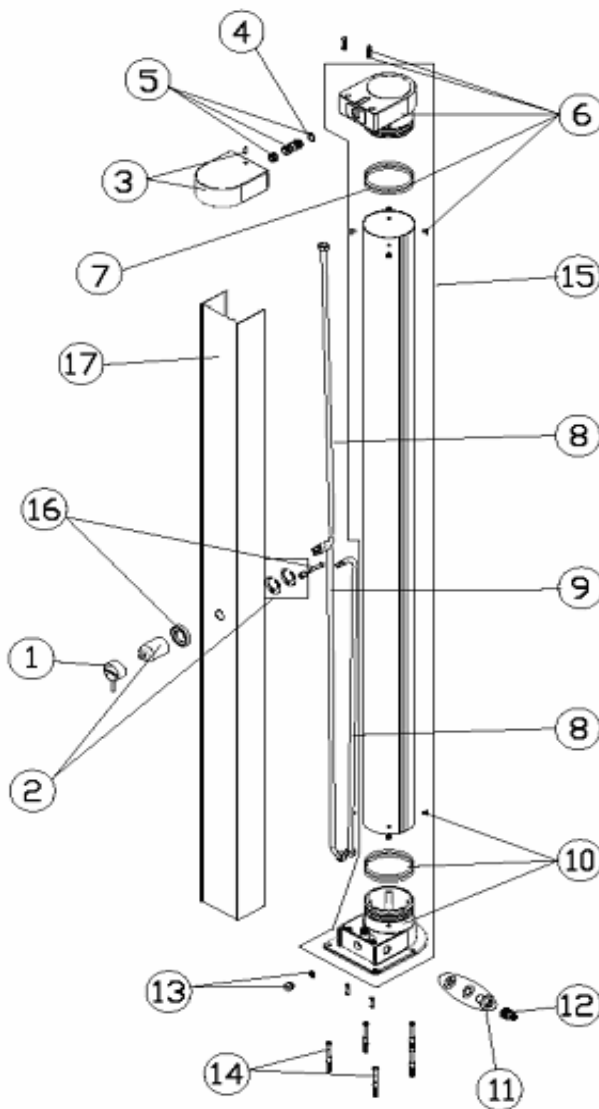

**CODIGO**            **56932**

**DESCRIPCION:**                    **DUCHA ANGEL SOLAR**

**OBSERVACIONES**

POSICIÓN	PIEZA	OBSERVACIÓN

CODE **56932**

DESCRIPTION: **DOUCHE SOLAIRE ANGEL**

**FRANCAIS**

POS	CODE	DESCRIPTION	POS	CODE	DESCRIPTION
1	4401040070	ROBINET MITIGEUR	10	4401040174	BOUCHON RÉSERVOIR INFÉRIEUR
2	4401043605	CORPS MITIGEUR	11	4401043205	TRAVERSÉE DE PAROIS
3	4401040171	POMME DE DOUCHE	12	4401040034	CONNEXION RAPIDE 1/2"
4	4401040011	JOINT PLAT	13	4401040175	BOUCHON DE PURGUE 1/4"
5	4401040172	CONNEXION 1/2"	14	4401040056	ENSEMBLE FIXATION
6	4401040173	BOUCHON RÉSERVOIR SUPÉRIEUR	15	4401040176	ENSEMBLE RÉSERVOIR
7	4401043609	JOINT TORIQUE D. 100X6,99	16	4401040197	ENTRETOISE MITIGEUR
8	4401043207	TUBES 1100 M/M.	17	56932R0120	CACHE FRONTAL DOUCHE
9	4401043617	"TUYAU 1/2" FEMELLE COUDE + M-10 MÂLE L=1100 MM"			

CODE                    **56932**

DESCRIPTION:                    **DOUCHE SOLAIRE ANGEL**

**OBSERVATIONS**

POSICIÓN	PIEZA	OBSERVACIÓN

CODICE **56932**

DESCRIZIONE: **DOCCIA SOLARE ANGEL**

**ITALIANO**

POS	CODICE	DESCRIZIONE	POS	CODICE	DESCRIZIONE
1	4401040070	POMELLO MONOCOMANDO	10	4401040174	TAPPO DEPOSITO INFERIORE
2	4401043605	CORPO MONOCOMANDO	11	4401043205	PASSANTI A MURO
3	4401040171	SPRUZZATORE	12	4401040034	CONNESSIONE RAPIDA 1/2"
4	4401040011	GIUNTURA PIANA	13	4401040175	TAPPO PURGA 1/4"
5	4401040172	COLLEGAMENTO 1/2"	14	4401040056	CONGIUNTO FISSAGGIO
6	4401040173	TAPPO DEPOSITO SUPERIORE	15	4401040176	COMPLESSO DEPOSITO
7	4401043609	GIUNTURA TORICA D. 100X6,99	16	4401040197	DISTANZIATORE MONOCOMANDO
8	4401043207	TUBO 1100 M/M	17	56932R0120	FRONTRALE DOCCIA
9	4401043617	*SPINOTTO 1/2" FEMMINA A GOMITO + M-10 MASCHIO L=1100 M/M*			