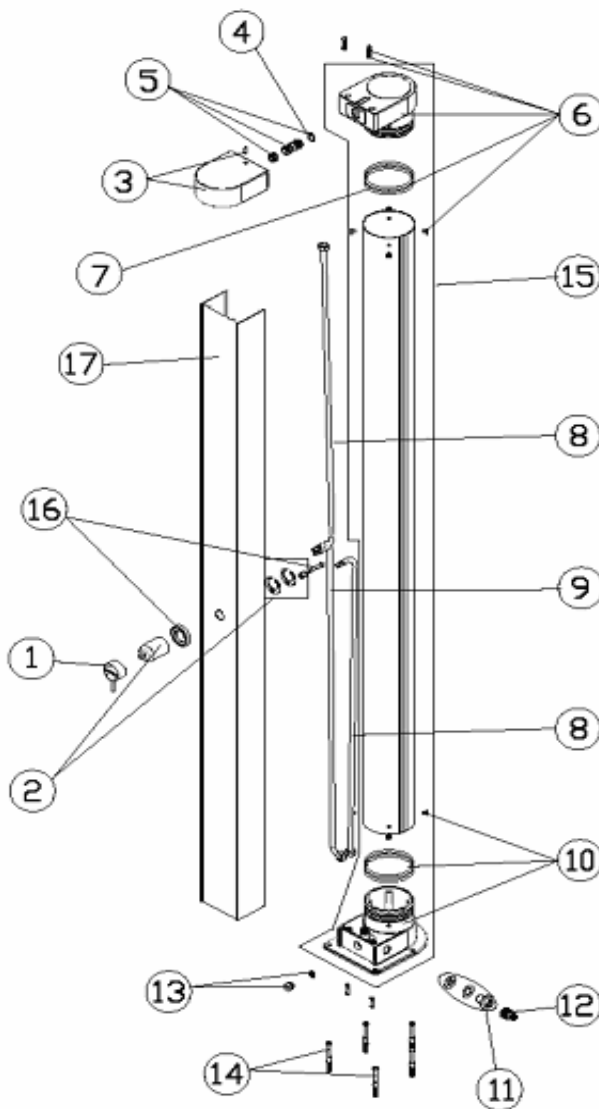

CODE                    **56932**

DESCRIPTION:                    **DOUCHE SOLAIRE ANGEL**

**OBSERVATIONS**

POSICIÓN	PIEZA	OBSERVACIÓN

CODICE **56932**

DESCRIZIONE: **DOCCIA SOLARE ANGEL**

**ITALIANO**

POS	CODICE	DESCRIZIONE	POS	CODICE	DESCRIZIONE
1	4401040070	POMELLO MONOCOMANDO	10	4401040174	TAPPO DEPOSITO INFERIORE
2	4401043605	CORPO MONOCOMANDO	11	4401043205	PASSANTI A MURO
3	4401040171	SPRUZZATORE	12	4401040034	CONNESSIONE RAPIDA 1/2"
4	4401040011	GIUNTURA PIANA	13	4401040175	TAPPO PURGA 1/4"
5	4401040172	COLLEGAMENTO 1/2"	14	4401040056	CONGIUNTO FISSAGGIO
6	4401040173	TAPPO DEPOSITO SUPERIORE	15	4401040176	COMPLESSO DEPOSITO
7	4401043609	GIUNTURA TORICA D. 100X6,99	16	4401040197	DISTANZIATORE MONOCOMANDO
8	4401043207	TUBO 1100 M/M	17	56932R0120	FRONTRALE DOCCIA
9	4401043617	*SPINOTTO 1/2" FEMMINA A GOMITO + M-10 MASCHIO L=1100 M/M*			

CODICE **56932**DESCRIZIONE: **DOCCIA SOLARE ANGEL****OSSERVAZIONI**

POSICIÓN	PIEZA	OBSERVACIÓN
----------	-------	-------------

---

---

CODIGO **56932**

DESCRIÇÃO: **DUCHE SOLAR ANGEL**

**PORTUGUES**

POS	CODIGO	DESCRIÇÃO	POS	CODIGO	DESCRIÇÃO
1	4401040070	MAÇANETA MONOCOMANDO	10	4401040174	TAMPÃO DEPÓSITO INFERIOR
2	4401043605	CORPO MONOCOMANDO	11	4401043205	PASSAMUROS
3	4401040171	DIFUSOR	12	4401040034	LIGAÇÃO RÁPIDA 1/2"
4	4401040011	BUCHA BORRACHA	13	4401040175	TAMPO PURGA 1/4"
5	4401040172	LIGAÇÃO 1/2"	14	4401040056	CJTO. FIXAÇÃO
6	4401040173	TAMPÃO DEPÓSITO SUPERIOR	15	4401040176	CJTO. DEPÓSITO
7	4401043609	JUNTA TÓRICA D. 100 X 6,99	16	4401040197	SEPARADOR MONOCOMANDO
8	4401043207	TUBAGEM 1100 M/M.	17	56932R0120	FRONTAL DUCHE
9	4401043617	"MANGA 1/2" FÊMEA COTOVELO + M-10 MACHO L = 1100 MM"			