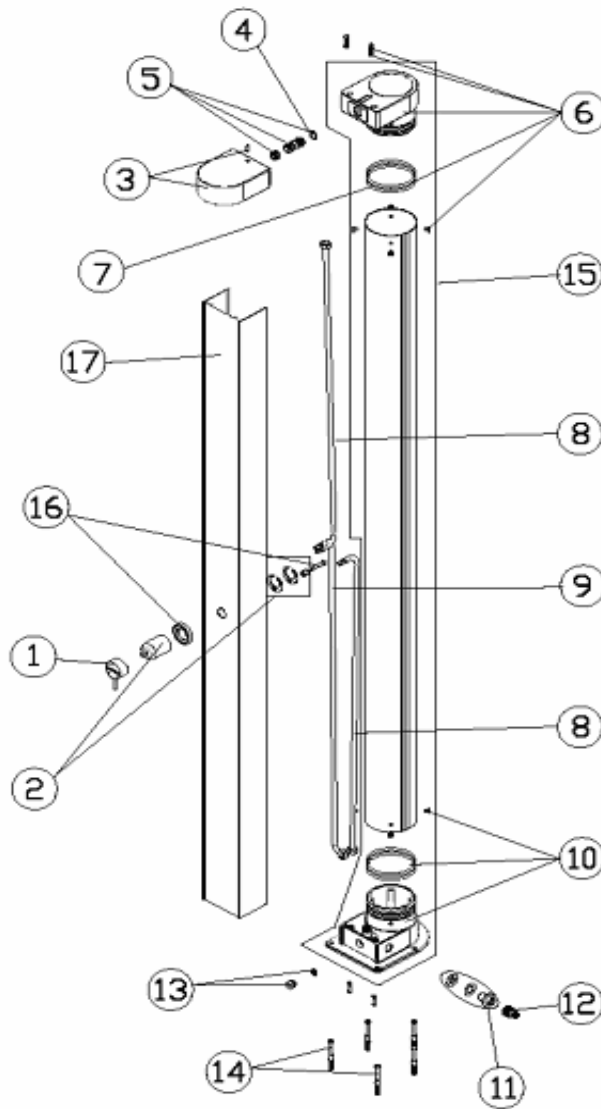

CODE **56932**

BESCHREIBUNG: **SOLARDUSCHE ANGEL**

**DEUTSCHE**

POS	CODE	BESCHREIBUNG	POS	CODE	BESCHREIBUNG
1	4401040070	EINHEBELMISCHER	10	4401040174	VERSCHLUSS UNTERER BEHÄLTER
2	4401043605	EINHEBEL-GEHÄUSE	11	4401043205	WANDDURCHFÜHRUNG
3	4401040171	SPRENGER	12	4401040034	GARDENA ANSCHLUSS 1/2"
4	4401040011	DICHTUNG FLACH	13	4401040175	ABLASSSCHRAUBE 1/4"
5	4401040172	VERBINDUNG 1/2"	14	4401040056	SET FIXIERUNG
6	4401040173	VERSCHLUSS OBERER BEHÄLTER	15	4401040176	SET BEHÄLTER
7	4401043609	O-RING D. 100X6, 99	16	4401040197	DISTANZRING EINHEBELMISCHER
8	4401043207	ANSCHLUSSROHR 1100 M/M.	17	56932R0120	VORDETEIL DUSCHE
9	4401043617	*FLEXIBLER SCHLAUCH 1/2" ECK-INNENGEWINDE + M-10 AUSSENGEWIN			

CODE                    **56932**

BESCHREIBUNG:                    **SOLARDUSCHE ANGEL**

**HINWEISE**

POSICIÓN	PIEZA	OBSERVACIÓN

CODE **56932**

DESCRIPTION: **ANGEL SOLAR SHOWER**

**ENGLISH**

POS	CODE	DESCRIPTION	POS	CODE	DESCRIPTION
1	4401040070	SINGLE-LEVER KNOB	10	4401040174	LOWER TANK CAP
2	4401043605	SINGLE-LEVER HANDLE CASING	11	4401043205	WALL CONDUIT
3	4401040171	SPRINKLER	12	4401040034	QUICK CONNECTION 1/2"
4	4401040011	FLAT GASKET	13	4401040175	DRAINING PLUG 1/4"
5	4401040172	1/2" CONNECTION	14	4401040056	BRAIDED HOSE
6	4401040173	UPPER TANK CAP	15	4401040176	TANK GROUP
7	4401043609	O-RING D. 100X6.99	16	4401040197	SINGLE-LEVEL SPACER
8	4401043207	CONNECTION PIPE 1100 MM.	17	56932R0120	SHOWER FASCIA
9	4401043617	*FLEXIBLE HOSE 1/2" FEMALE ELBOW + M-10 MALE L = 1100 MM*			