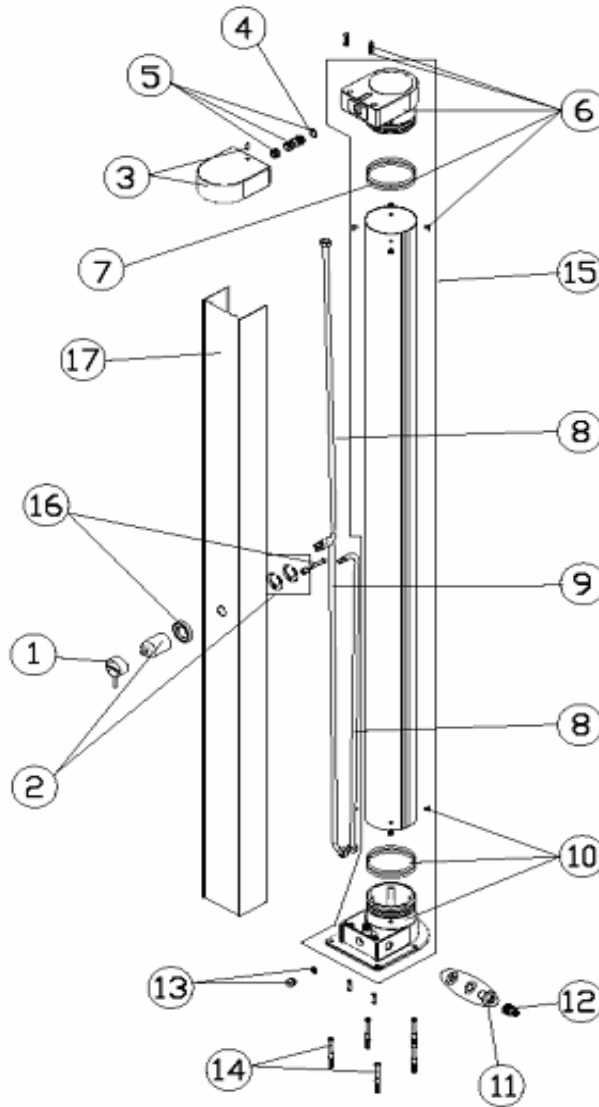

CODE **56932**

BESCHREIBUNG: **SOLARDUSCHE ANGEL**

**DEUTSCHE**

POS	CODE	BESCHREIBUNG	POS	CODE	BESCHREIBUNG
1	4401040070	EINHEBELMISCHER	10	4401040174	VERSCHLUSS UNTERER BEHÄLTER
2	4401043605	EINHEBEL-GEHÄUSE	11	4401043205	WANDDURCHFÜHRUNG
3	4401040171	SPRENGER	12	4401040034	GARDENA ANSCHLUSS 1/2"
4	4401040011	DICHTUNG FLACH	13	4401040175	ABLASSSCHRAUBE 1/4"
5	4401040172	VERBINDUNG 1/2"	14	4401040056	SET FIXIERUNG
6	4401040173	VERSCHLUSS OBERER BEHÄLTER	15	4401040176	SET BEHÄLTER
7	4401043609	O-RING D. 100X6, 99	16	4401040197	DISTANZRING EINHEBELMISCHER
8	4401043207	ANSCHLUSSROHR 1100 M/M.	17	56932R0120	VORDETEIL DUSCHE
9	4401043617	*FLEXIBLER SCHLAUCH 1/2" ECK-INNENGEWINDE + M-10 AUSSENGEWIN			

CODE                    **56932**

BESCHREIBUNG:                    **SOLARDUSCHE ANGEL**

**HINWEISE**

POSICIÓN	PIEZA	OBSERVACIÓN

CODE **56932**

DESCRIPTION: **ANGEL SOLAR SHOWER**

**ENGLISH**

POS	CODE	DESCRIPTION	POS	CODE	DESCRIPTION
1	4401040070	SINGLE-LEVER KNOB	10	4401040174	LOWER TANK CAP
2	4401043605	SINGLE-LEVER HANDLE CASING	11	4401043205	WALL CONDUIT
3	4401040171	SPRINKLER	12	4401040034	QUICK CONNECTION 1/2"
4	4401040011	FLAT GASKET	13	4401040175	DRAINING PLUG 1/4"
5	4401040172	1/2" CONNECTION	14	4401040056	BRAIDED HOSE
6	4401040173	UPPER TANK CAP	15	4401040176	TANK GROUP
7	4401043609	O-RING D. 100X6.99	16	4401040197	SINGLE-LEVEL SPACER
8	4401043207	CONNECTION PIPE 1100 MM.	17	56932R0120	SHOWER FASCIA
9	4401043617	*FLEXIBLE HOSE 1/2" FEMALE ELBOW + M-10 MALE L = 1100 MM*			

CODE                    **56932**

DESCRIPTION:                    **ANGEL SOLAR SHOWER**

**OBSERVATIONS**

POSICIÓN	PIEZA	OBSERVACIÓN
----------	-------	-------------

CODIGO **56932**

DESCRIPCION: **DUCHA ANGEL SOLAR**