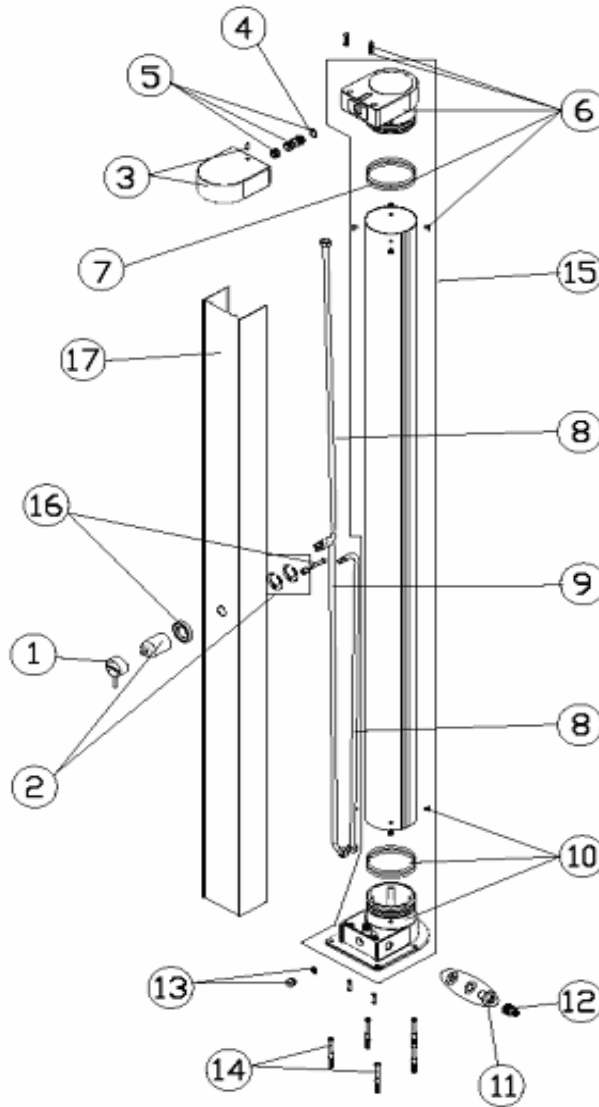

CODE                    **56932**

BESCHREIBUNG:                    **SOLARDUSCHE ANGEL**

**HINWEISE**

POSICIÓN	PIEZA	OBSERVACIÓN

CODE **56932**

DESCRIPTION: **ANGEL SOLAR SHOWER**

**ENGLISH**

POS	CODE	DESCRIPTION	POS	CODE	DESCRIPTION
1	4401040070	SINGLE-LEVER KNOB	10	4401040174	LOWER TANK CAP
2	4401043605	SINGLE-LEVER HANDLE CASING	11	4401043205	WALL CONDUIT
3	4401040171	SPRINKLER	12	4401040034	QUICK CONNECTION 1/2"
4	4401040011	FLAT GASKET	13	4401040175	DRAINING PLUG 1/4"
5	4401040172	1/2" CONNECTION	14	4401040056	BRAIDED HOSE
6	4401040173	UPPER TANK CAP	15	4401040176	TANK GROUP
7	4401043609	O-RING D. 100X6.99	16	4401040197	SINGLE-LEVEL SPACER
8	4401043207	CONNECTION PIPE 1100 MM.	17	56932R0120	SHOWER FASCIA
9	4401043617	*FLEXIBLE HOSE 1/2" FEMALE ELBOW + M-10 MALE L = 1100 MM*			

CODE                    **56932**

DESCRIPTION:                    **ANGEL SOLAR SHOWER**

**OBSERVATIONS**

POSICIÓN	PIEZA	OBSERVACIÓN
----------	-------	-------------

CODIGO **56932**

DESCRIPCION: **DUCHA ANGEL SOLAR**

**ESPAÑOL**

POS	CODIGO	DESCRIPCION	POS	CODIGO	DESCRIPCION
1	4401040070	POMO MONOMANDO	10	4401040174	TAPON DEPOSITO INFERIOR
2	4401043605	CUERPO MONOMANDO	11	4401043205	PASAMUROS
3	4401040171	ROCIADOR	12	4401040034	CONEXION RAPIDA 1/2"
4	4401040011	JUNTA PLANA	13	4401040175	TAPON PURGA 1/4"
5	4401040172	CONEXION 1/2"	14	4401040056	CJTO. TACO FIJACION
6	4401040173	TAPON DEPOSITO SUPERIOR	15	4401040176	CJTO. DEPOSITO
7	4401043609	JUNTA TORICA D. 100X6.99	16	4401040197	DISTANCIADOR MONOMANDO
8	4401043207	LATIGUILLO 1100 M/M.	17	56932R0120	FRONTAL DUCHA
9	4401043617	LATIGUILLO 1/2" HEMBRA CODO + M-10 MACHO L=1100 M/M.			