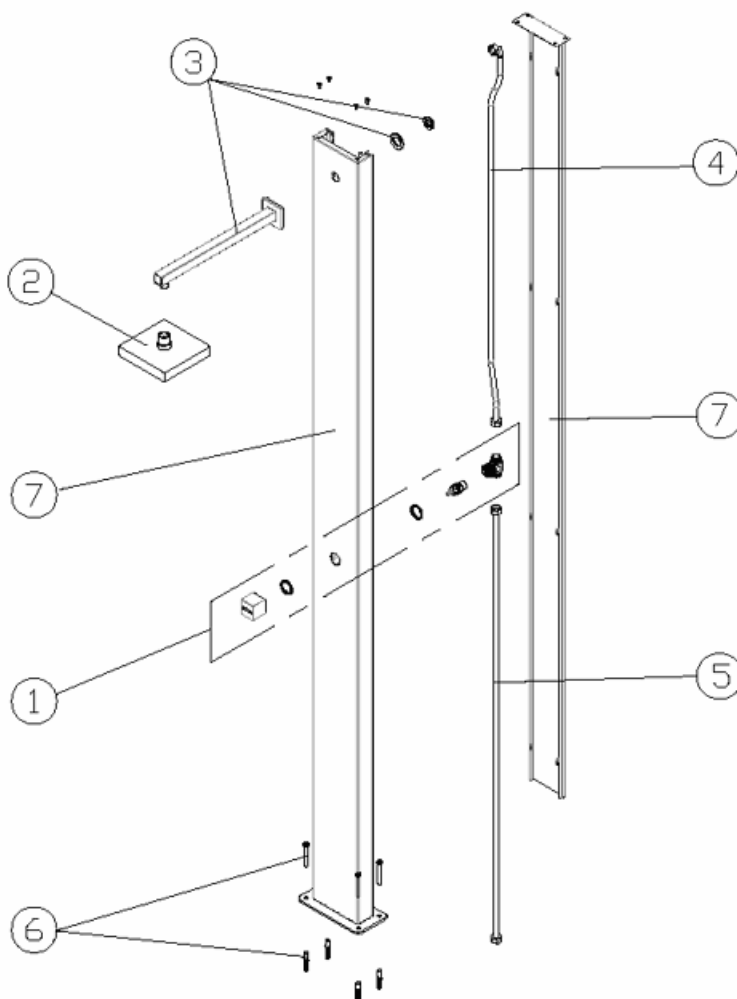

CODIGO **53872**

DESCRIPCION: **DUCHA NIAGARA**

ESPAÑOL

POS	CODIGO	DESCRIPCION	POS	CODIGO	DESCRIPCION
1	4401040051	CJTO. VALVULA POMO	5	4401040055	FLEXO INFERIOR
2	4401040052	ROCIADOR	6	4401040056	CJTO. TACO FIJACION
3	4401040053	BRAZO DUCHA	7	53872R0400	TAPA POSTERIOR
4	4401040054	FLEXO SUPERIOR	8	53872R0100	CUERPO DUCHA

CODE **53872**

DESCRIPTION: **DOUCHE NIAGARA**

FRANCAIS

POS	CODE	DESCRIPTION	POS	CODE	DESCRIPTION
1	4401040051	ENSEMBLE POMMEAU	5	4401040055	FLEXIBLE
2	4401040052	POMME DE DOUCHE	6	4401040056	ENSEMBLE FIXATION
3	4401040053	BRAS DE DOUCHE	7	53872R0400	COUVERCLE ARRIERE
4	4401040054	FLEXIBLE	8	53872R0100	CORPS DE DOUCHE

CODICE **53872**

DESCRIZIONE: **DOCCIA NIAGARA**

ITALIANO

POS	CODICE	DESCRIZIONE	POS	CODICE	DESCRIZIONE
1	4401040051	SET MANOPOLA	5	4401040055	FLESSIBILE
2	4401040052	SPRUZZATORE	6	4401040056	CONGIUNTO FISSAGGIO
3	4401040053	BRACCIO DOCCIA	7	53872R0400	COPERCHIO POSTERIORE
4	4401040054	FLESSIBILE	8	53872R0100	CORPO DOCCIA

CODIGO **53872**

DESCRIÇÃO: **DUCHE NIAGARA**

PORTUGUES

POS	CODIGO	DESCRIÇÃO	POS	CODIGO	DESCRIÇÃO
1	4401040051	CJTO. PUXADOR	5	4401040055	FLEXO
2	4401040052	DIFUSOR	6	4401040056	CJTO. FIXAÇÃO
3	4401040053	BRAÇO CHUVEIRO	7	53872R0400	TAMPA POSTERIOR
4	4401040054	FLEXO	8	53872R0100	CORPO DE CHUVEIRO