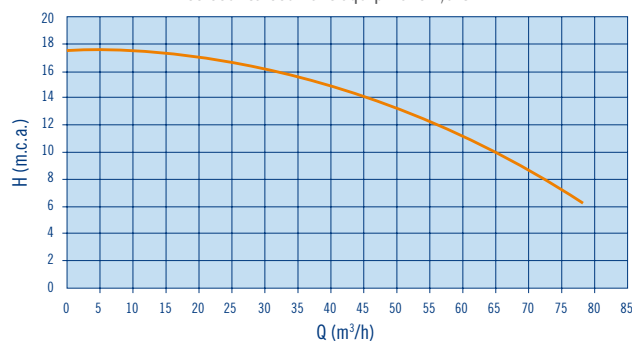

Equipement de nage à contre-courant Eco 4,5 CV III
Eco countercurrent equipment 4,5 CV III