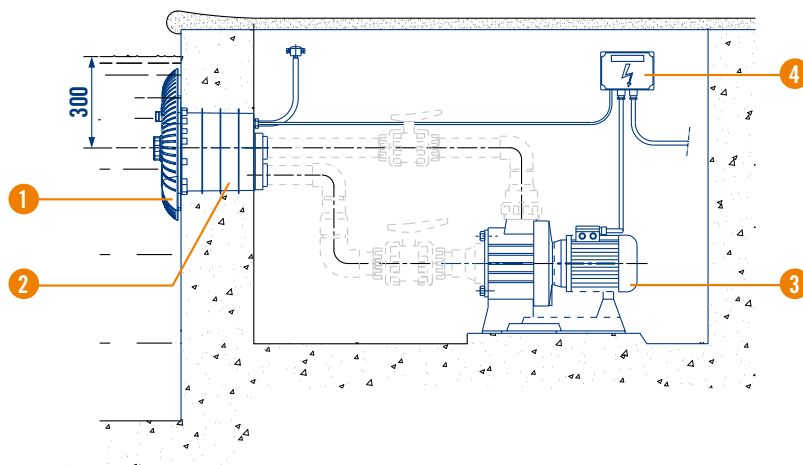

Equipement de nage à contre-courant Marlin Marlin countercurrent equipment

nouveautés
07 new

Schéma général d'installation

General Installation Diagram