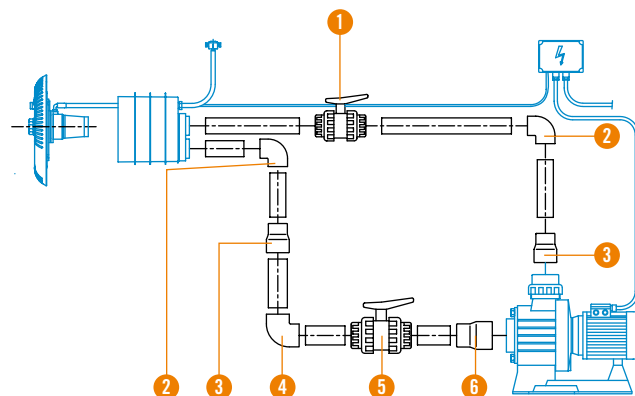

35375 MARLIN 30 II	35376 MARLIN 30 III	35377 (MARLIN 45 III)
<ul style="list-style-type: none"> ① Façade de nage à contre-courant - Nozzle faceplate ② Pièce à sceller - Plastic housing ④ Coffret de commande - Control box ③ Pompe 3 CV II 230 v 50 Hz - Pump 3 CV II 230 v 50 Hz 	<ul style="list-style-type: none"> ① Façade de nage à contre-courant - Nozzle faceplate ② Pièce à sceller - Plastic housing ④ Coffret de commande - Control box ③ Pompe 3 CV III 230/400 v 50 Hz - Pump 3 CV III 230/400 v 50 Hz 	<ul style="list-style-type: none"> ① Façade de nage à contre-courant - Nozzle faceplate ② Pièce à sceller - Plastic housing ④ Coffret de commande - Control box ③ Pompe 4,5 CV III 230/400 v 50 Hz - Pump 4,5 CV III 230/400 v 50 Hz
Kit Liner (compris dans le kit pour les pompes 3CV) - Liner kit (optional) 11503		

Equipement de nage à contre-courant Marlin Marlin countercurrent equipment

nouveautés
07 new

Schéma général d'installation

General Installation Diagram

Courbes de performance des pompes

Performance curves

Equipement de nage à contre-courant Eco 3 CV II - 3 CV III
Eco countercurrent equipment 3 CV II - 3 CV III

Equipement de nage à contre-courant Eco 4,5 CV III
Eco countercurrent equipment 4,5 CV III

Accessoires d'installation (non compris dans le kit)

Installation accessories (not included in kit)

Pos / Item	Quant / Qty	Dénomination / Description	Codes Codes
1	1	Clapet à bille PVC Ø63 / Ball valve	02458
2	2	Coude PVC 90° Ø63 / Elbow	01717
3	2	Réduction conique Ø90-75x63 / Conical reduction	01993
4	1	Coude PVC 90° Ø75 / Elbow	01718
5	1	Clapet à bille PVC Ø75 / Ball valve	02459
6	1	Réduction conique Ø110-90x75 / Conical reduction	01997
-	-	Tube PVC Ø63 PN-6 / PVC pipe	02692
-	-	Tube PVC Ø75 PN-6 / PVC pipe	02693