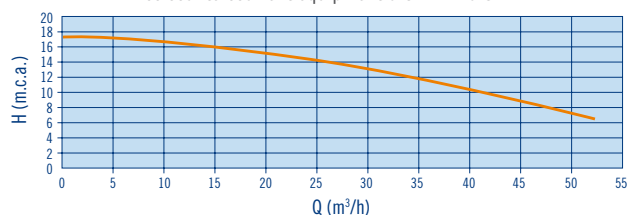

Equipement de nage à contre-courant Marlin Marlin countercurrent equipment

nouveautés
07 new

Schéma général d'installation

General Installation Diagram

Courbes de performance des pompes

Performance curves

Equipement de nage à contre-courant Eco 3 CV II - 3 CV III
Eco countercurrent equipment 3 CV II - 3 CV III