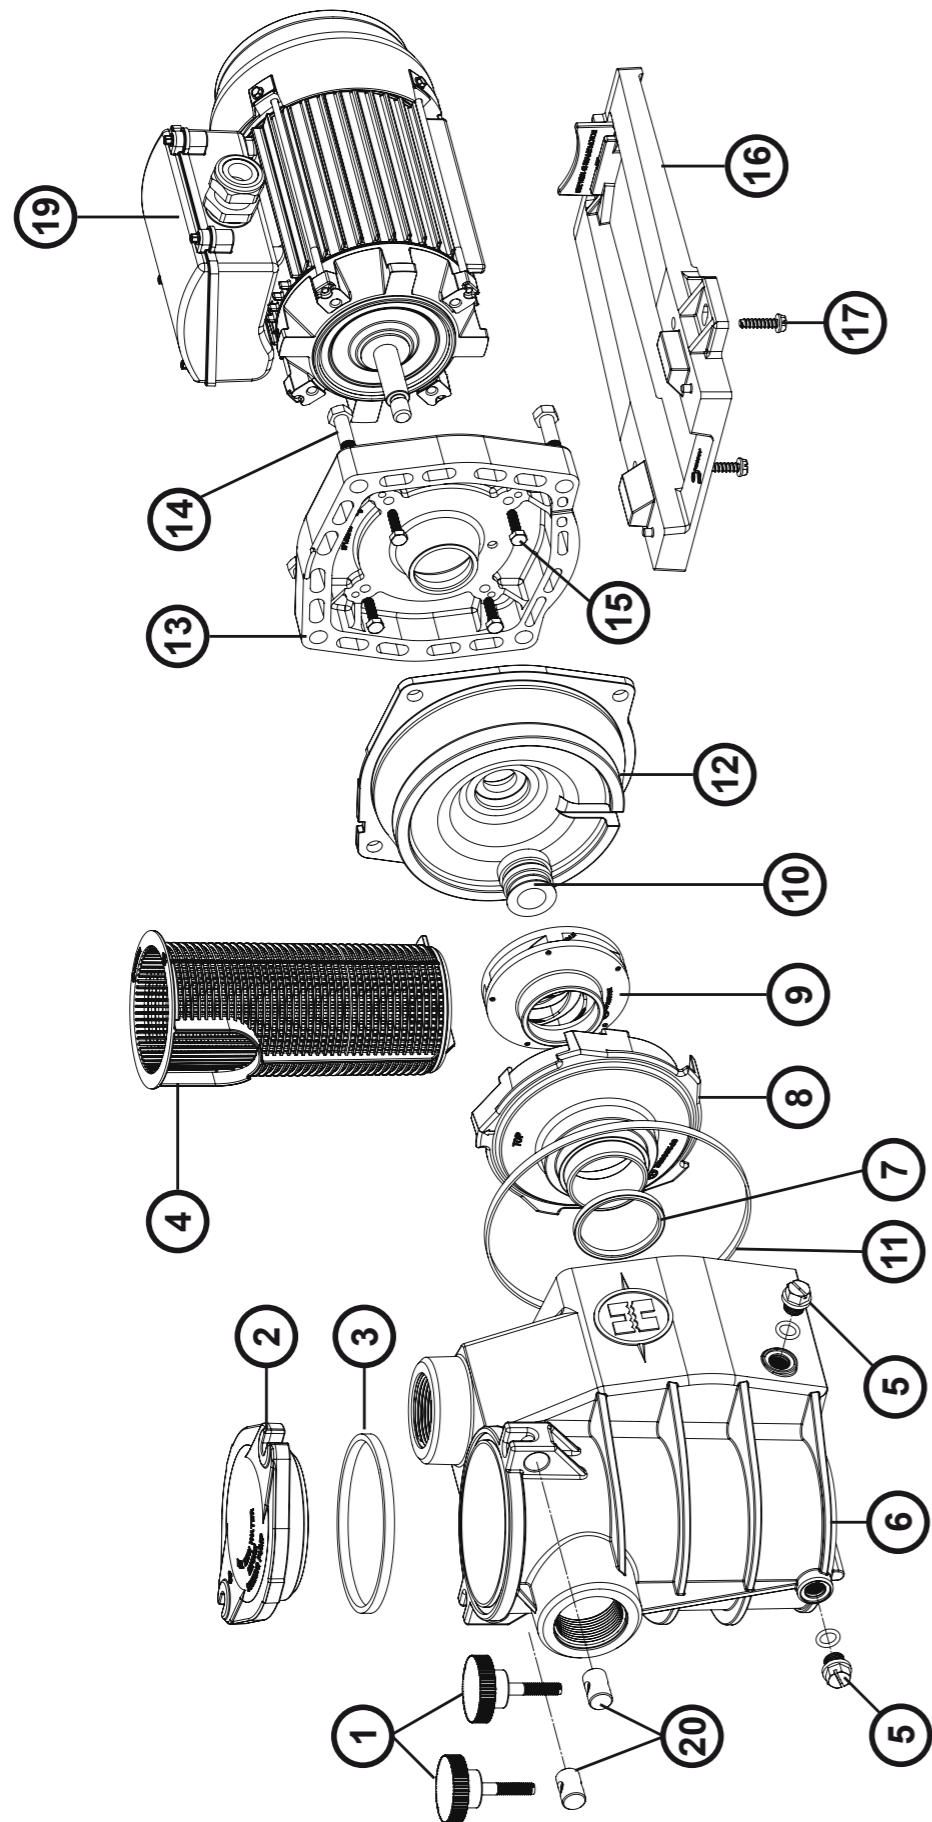

Max-Flo®

SP1806XE8 / SP1808XE8 / SP1811XE16 / SP1816XE22 / SP1822XE25 / SP2808XE11 / SP2811XE16 / SP2816XE22

N°	Description <sup>(1)</sup>	Nb	Ref
1 + 20	Swivel nut + Hand knob • Ecrou rotule + Vis papillon • Gewindepapfen + Flügelschraube • Rótula + Tornillo mariposa • Perno girevole + Manopola di chiusura • Wartel noot + Schroef vlinder • Tuerca de giro+ Parafuso borboleta • Комплект втулок и винтов	2	SPX1600PN
2 + 3	Strainer cover • Couvercle de préfiltre • Deckel • Tapa de prefiltro • Coperchio prefiltro • Zeef dekking • Tampa do filtro • Крышка префильтра	1	SPX1250LA
3	Strainer cover gasket • Joint • Dichtung • Junta • Guarnizione • Huisvestings pakking • Gaxeta da carcaça • Прокладка префильтра	1	SPX0125T
4	Strainer basket • Panier de préfiltre • Filterkorb • Cesto filtrante • Cestino prefiltro • Zeef mand • Cesta do filtro • Корзина префильтра	1	SPX2800M
5	Drain Plug • Bouchon de vidange • Ablasschraube • Tapón de vaciado • Tappo di spurgo • Afvoerkanal stop • Plugue de dreno • Сливная пробка	2	SPX1700FG
6	Pump Housing/Strainer • Corps de pompe et préfiltre • Pumpengehäuse/Vorfilter • Cuerpo bomba y prefiltro • Corpo pompa/Prefiltro • Lichaam van pomp en préfiltre • Corpo de bomba e préfiltre • Корпус насоса	1	SPX2800AA
7	Diffuser gasket • Joint de diffuseur • Dichtung • Junta de difusor • Guarnizione diffusore • Verbindingsstuk van verspreider • Junta de difusor • прокладка	1	SPX1600R
8	Diffuser • Diffuseur • Leitapparat • Difusor • Diffusore • Verspreide • Difusor • Диффузор	1	SPX1808BEX
	SP1806XE8 / SP1822XE25	1	SPX1808BEX
	SP2808XE11 / SP2811XE16 / SP2816XE22	1	SPX2800BE
9	Impeller • Turbine • Laufrad • Turbina • Girante • Turbine • Turbina • Крыльчатка	1	SPX1606CEX
	SP1806XE8	1	SPX1606CEX
	SP1808XE8	1	SPX1608CEX
	SP1811XE16	1	SPX1611CEX
	SP1816XE22	1	SPX1616CEX
	SP1822XE25	1	SPX1622CEX
	SP2808XE11	1	SPX2607CE
	SP2811XE16	1	SPX2610CE
	SP2816XE22	1	SPX2615CE
10	Seal assembly • Obturateur mécanique • Motorhalterung • Cierre mecánico • Tenuta meccanica • Verbindings assemblage • Conjunto de selo • Сальник в сборе	1	SPX1600Z2
11	Housing gasket • Joint de corps • Dichtung • Junta • Guarnizione corpo • Huisvestings pakking • Gaxeta da carcaça • Прокладка	1	SPX1600T
12 + 13	Seal plate+Motor mounting plate • Plateau d'étanchéité+Support moteur • Flansch+Motorhalterung • Plato de cierre+Soporte motor • Supporto di fissaggio+Supporto motore • Verbindings plaat+Motorsteun • Placa do selo+Apóio a motor • Фланец+Фланец электродвигателя	1	SPX1600EKIT
	SP1806XE8 / SP1822XE25	1	SPX1600EKIT
	SP2808XE11 / SP2811XE16 / SP2816XE22	1	SPX2600EKIT
14	Housing screw • Vis plateau d'étanchéité • Sechskantschraube • Tornillo de cabeza hexagonal • Viti esagonali • Huisvestings schroeven • Tornillos de carcaça • Набор винтов	4	SPX1600Z4
15	Motor cap screw • Vis moteur • Sechskantschraube • Tornillo • Viti • Schroef motor • Parafuso a motor • Комплект винтов	4	SPX0125Z4E
16	Mounting bracket • Support de pompe • Socketteil • Soporte bomba • Supporto pompa • Opzettende steun • Suporte de montagem • Монтажная стойка	1	SPX2600G1
17	Cap screw • Vis support de pompe • Sechskantschraube • Tornillo cabeza exagonal • Viti • Schroef steun van pomp • Parafuso apoio de bomba • Набор винтов	4	SPX1600Z5
18	Slinger • Larmier • Tropfing • Arandela Separación • Rondella di separazione • Tropfing • Arandela Separación • Маслосъемное кольцо	1	SPX0125FS
19	Motor • Moteur • Motor • Motor • Motore • Motor • Motor • Электродвигатель	1	SPX0550M
	SP1806XE81 / SP2808XE111	1	SPX0550M
	SP1806XE83 / SP2808XE113	1	SPX0550T
	SP1811XE161 / SP2811XE161	1	SPX0750M
	SP1811XE163 / SP2811XE163	1	SPX0750T
	SP1816XE221 / SP2816XE221	1	SPX1100M
	SP1816XE223 / SP2816XE223	1	SPX1100T
	SP1822XE251	1	SPX1500M
	SP1822XE253	1	SPX1500T
3 + 7 + 10 + 11 + 18	Set of gaskets • Pack de joints • Satz Dichtungen • Juego de juntas • Set di guarnizioni • Set van pakkingen • Conjunto de juntas • Комплект прокладок	1	SPX1800GS
	Condensateur • Capacitor • Kondensator • Condensador • Condensatore • Capacitor • Condensator • Конденсатор	1	CB0002
	SP1806XE81 / SP2808XE111 / SP2811XE161	1	CB0002
	SP2816XE221 / SP1822XE251	1	CB0003
	Ventilateur • Fan • Fan • Ventilador • Fan • Ventilador • Fan • ВЕНТИЛЯТОР	1	V0004
	SP1806XE8 / SP2808XE11 / SP2811XE16 / SP2816XE22	1	V0004
	SP1822XE251	1	V0005
	Capot ventilateur • Fan cover • Lüfterhaube • Cubierta del ventilador • Copriventola • Fan cobertura • Ventilatordeksel • Кожух вентилятора	1	CVX0241
	SP1806XE8 / SP2808XE11 / SP2811XE16 / SP2816XE22	1	CVX0241
	SP1822XE251	1	CVX0242